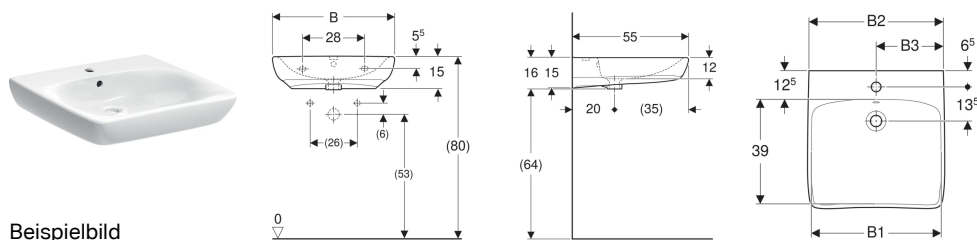

Geberit Renova Comfort Waschtisch barrierefrei

Beispielbild

- Becken flach

Verwendungszwecke

- Zur Nutzung durch Rollstuhlfahrer geeignet

Eigenschaften

- Ergonomisch geformte Vorderseite

Technische Daten

Werkstoff

Sanitärkeramik

Art.-Nr.	Farbe / Oberfläche	Hahnloch	Überlauf	B	B1	B2	B3	H	T	VE1
501.988.00.1	weiß	mittig	sichtbar	60 cm	53 cm	59 cm	30 cm	16 cm	55 cm	1 St.
501.988.00.8 *	weiß / KeraTect	mittig	sichtbar	60 cm	53 cm	59 cm	30 cm	16 cm	55 cm	1 St.
501.989.00.1	weiß	mittig	ohne	60 cm	53 cm	59 cm	30 cm	16 cm	55 cm	1 St.
501.989.00.8 *	weiß / KeraTect	mittig	ohne	60 cm	53 cm	59 cm	30 cm	16 cm	55 cm	1 St.
501.990.00.1 *	weiß	ohne	ohne	60 cm	53 cm	59 cm	- cm	16 cm	55 cm	1 St.
501.990.00.8 *	weiß / KeraTect	ohne	ohne	60 cm	53 cm	59 cm	- cm	16 cm	55 cm	1 St.
258555000	weiß	mittig	sichtbar	55 cm	48 cm	54 cm	27.5 cm	16 cm	55 cm	1 St.
258555600	weiß / KeraTect	mittig	sichtbar	55 cm	48 cm	54 cm	27.5 cm	16 cm	55 cm	1 St.
258557000	weiß	mittig	ohne	55 cm	48 cm	54 cm	27.5 cm	16 cm	55 cm	1 St.
258557600	weiß / KeraTect	mittig	ohne	55 cm	48 cm	54 cm	27.5 cm	16 cm	55 cm	1 St.
500.913.00.1	weiß	ohne	ohne	55 cm	48 cm	54 cm	- cm	16 cm	55 cm	1 St.
258565000	weiß	mittig	sichtbar	65 cm	58 cm	64 cm	32.5 cm	16 cm	55 cm	1 St.
258565600	weiß / KeraTect	mittig	sichtbar	65 cm	58 cm	64 cm	32.5 cm	16 cm	55 cm	1 St.
258567000	weiß	mittig	ohne	65 cm	58 cm	64 cm	32.5 cm	16 cm	55 cm	1 St.
258567600	weiß / KeraTect	mittig	ohne	65 cm	58 cm	64 cm	32.5 cm	16 cm	55 cm	1 St.
500.914.00.1	weiß	ohne	ohne	65 cm	58 cm	64 cm	- cm	16 cm	55 cm	1 St.